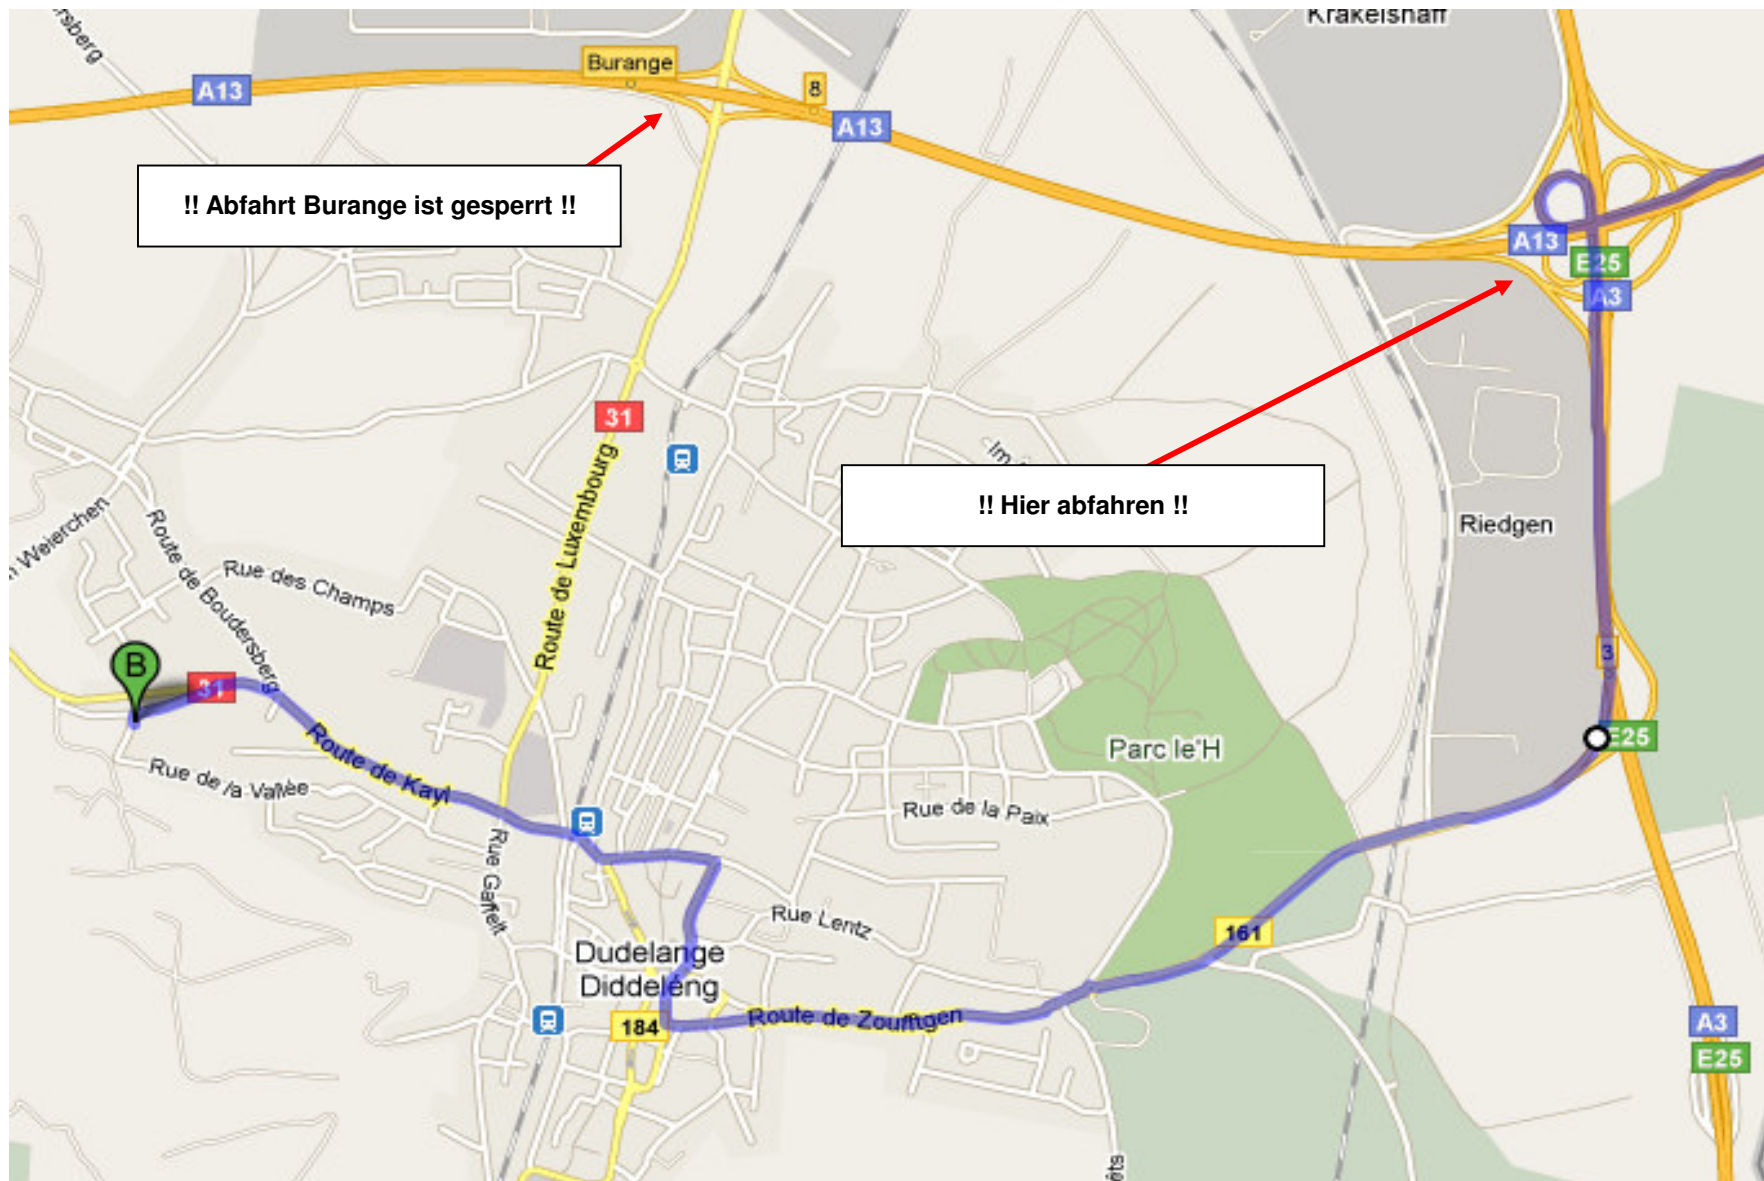

Rue Schortgen

Dudelange

Luxemburg

Europa

Wichtige Info: nehmt nicht die Ausfahrt Dudelange Burange,
sondern Dudelange Centre.

Burange ist gesperrt.

Bitte weiterleiten.

!! Abfahrt Burange ist gesperrt !!

!! Hier abfahren !!

!! Abfahrt Burange ist gesperrt !!

!! Hier abfahren !!

Rue Schortgen
Dudelange
Luxemburg
Europa

Wichtige Info: nehmt nicht die Ausfahrt Dudelange Burange,
sondern Dudelange Centre.
Burange ist gesperrt.
Bitte weiterleiten.